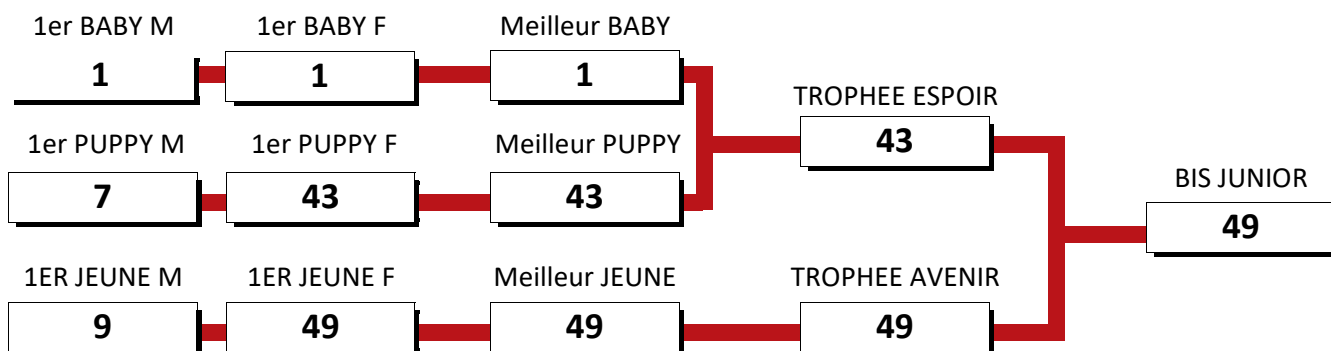

Résultats de la NE BCCF 2018 du 29/04/2018