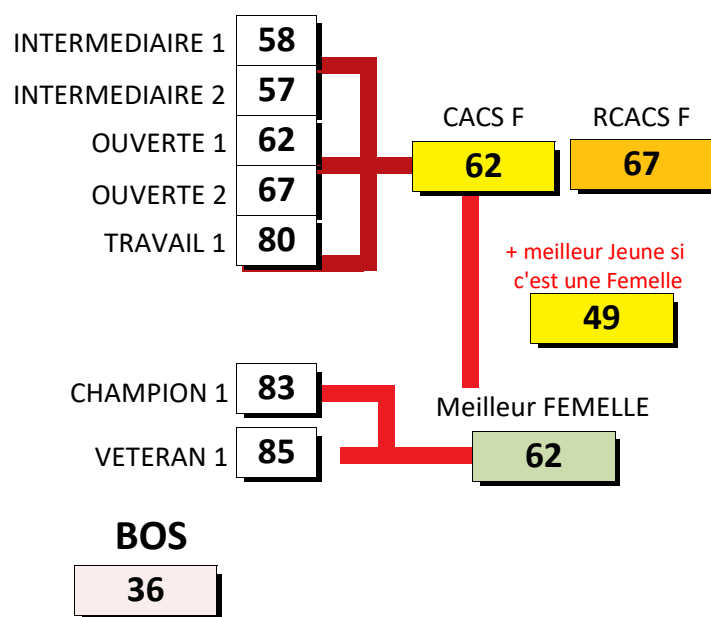

BRADIBA'S AMAZING CHOCCO FUDGE
BRADIBA'S BRILLIANT PEANUT MUFFIN

Résultats de la NE BCCF 2018 du 29/04/2018

Attribution des CACS/RCACS MÂLE

Attribution des CACS/RCACS FEMELLE

Résultats des TROPHEES et des GROUPES