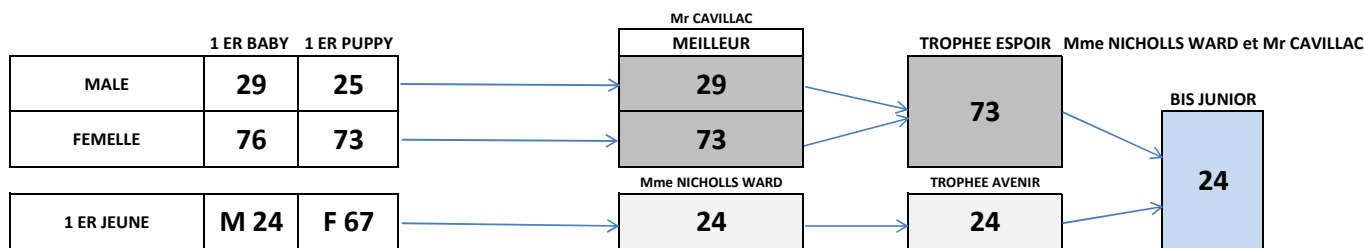

Si le BIS ou le BOS est le 1er CHAMPION, Il est automatiquement Trophee OFFENBACH

Si le BIS ou le BOS est le 1er VETERAN, ou le 1er VINTAGE, Il est automatiquement Trophee OLD SCOTTISH BEARDED

Bearded Collie Club de France