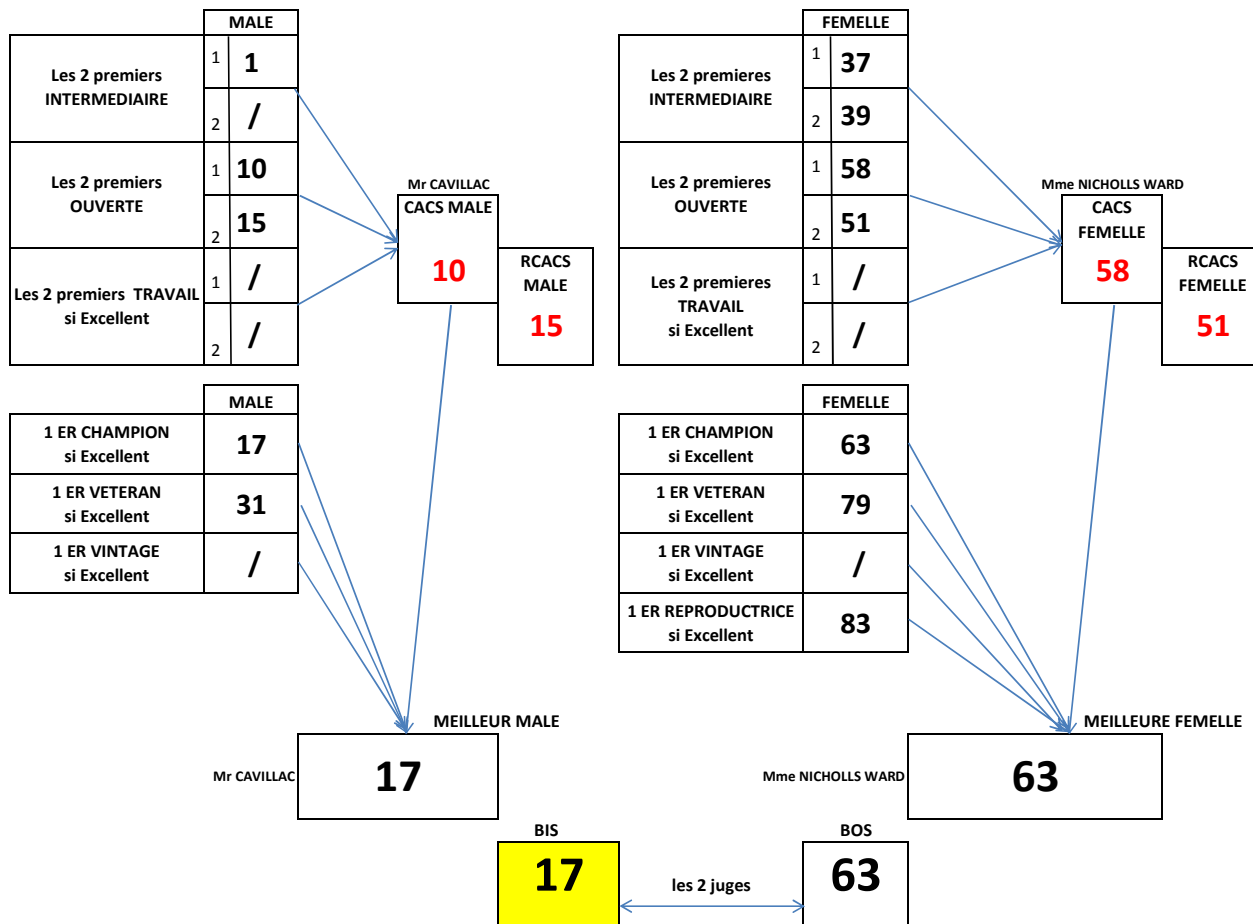

Si le BIS ou le BOS est le 1er CHAMPION, Il est automatiquement Trophee OFFENBACH

Si le BIS ou le BOS est le 1er VETERAN, ou le 1er VINTAGE, Il est automatiquement Trophee OLD SCOTTISH BEARDED

Bearded Collie Club de France