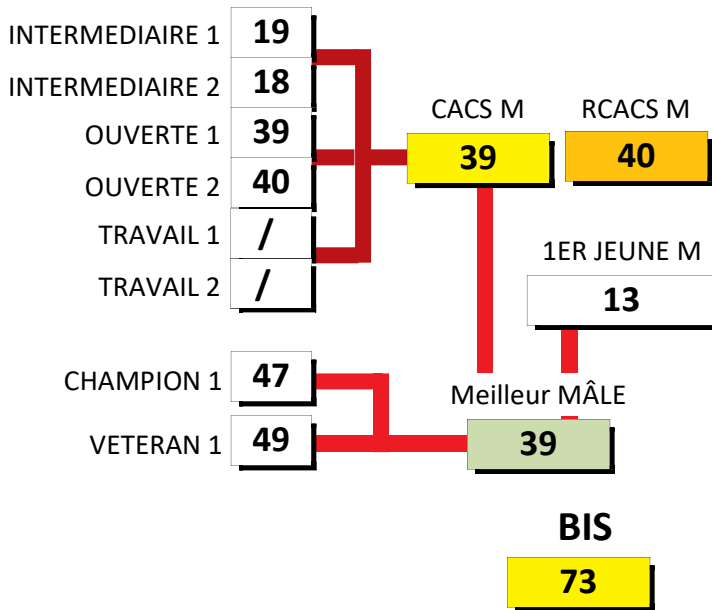

Attribution des CACS/RCACS MÂLE