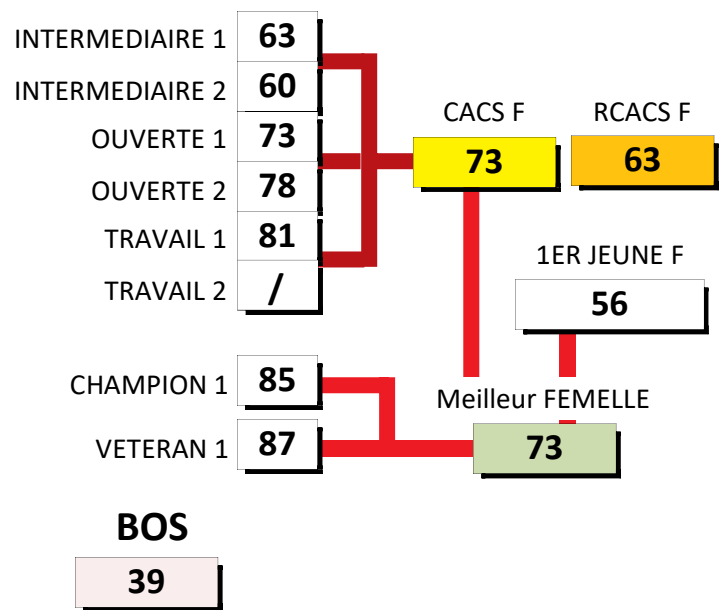

Attribution des CACS/RCACS FEMELLE